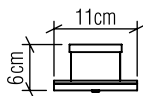

OPÇÕES DE ACABAMENTO

02
PRETO FOSCO