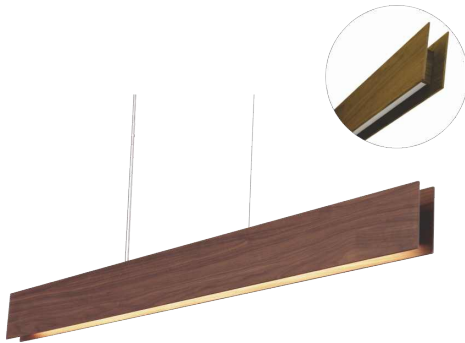

1311

LED

Linha: Clean
Família: Pendente
Descrição: Pendente Accord Clean 1311

Material: Lâmina natural de Madeira MDF Acrílico
Peso:

Modulo de LED Integrado 1 Unidade de Driver Alojado no teto

Temperatura de Cor: 2700K
CRI: 90
Fluxo Luminoso: 2000lm
Potência Total: 20W

Tensão de Entrada: 110V ou 220V
Frequência de Entrada: 60 Hz
Isolamento: Classe II

Limite de Ajuste de Altura: 160cm/63in

OPÇÕES DE ACABAMENTO

02
PRETO FOSCO

06
IMBUIA

07
BRANCO

09
LOURO FREIJÓ

12
TECA