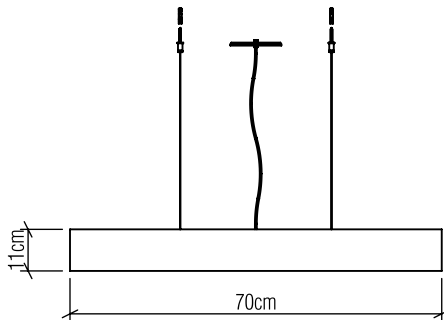

1311

LED

Linha: Clean
Família: Pendente
Descrição: Pendente Accord Clean 1311

Material: Lâmina natural de Madeira MDF Acrílico
Peso:

Modulo de LED Integrado 1 Unidade de Driver Alojado no teto

Temperatura de Cor: 2700K
CRI: 90
Fluxo Luminoso: 2000lm
Potência Total: 20W

Tensão de Entrada: 110V ou 220V
Frequência de Entrada: 60 Hz
Isolamento: Classe II

Limite de Ajuste de Altura: 160cm/63in

OPÇÕES DE ACABAMENTO

02
PRETO FOSCO

06
IMBUIA

07
BRANCO

09
LOURO FREIJÓ

12
TECA