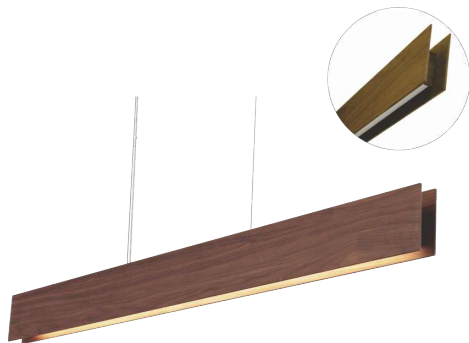

1312

LED

Linha: Clean
Família: Pendente
Descrição: Pendente Accord Clean 1312

Material: Lâmina natural de Madeira MDF Acrílico
Peso:

Modulo de LED Integrado 1 Unidade de Driver Alojado no teto

Temperatura de Cor: 2700K
CRI: 90
Fluxo Luminoso: 3000lm
Potência Total: 35W

Tensão de Entrada: 110V ou 220V
Frequência de Entrada: 60 Hz
Isolamento: Classe II

Limite de Ajuste de Altura: 160cm/63in

OPÇÕES DE ACABAMENTO

02
PRETO FOSCO

06
IMBUIA

07
BRANCO

09
LOURO FREIJÓ

12
TECA