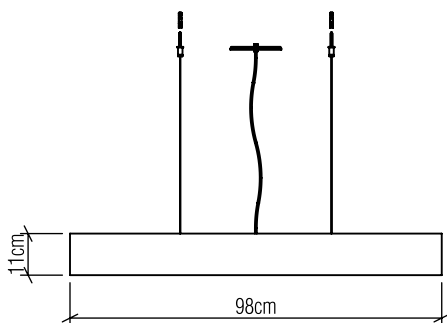

1312

LED

Linha: Clean
Família: Pendente
Descrição: Pendente Accord Clean 1312

Material: Lâmina natural de Madeira MDF Acrílico
Peso:

Modulo de LED Integrado 1 Unidade de Driver Alojado no teto

Temperatura de Cor: 2700K
CRI: 90
Fluxo Luminoso: 3000lm
Potência Total: 35W

Tensão de Entrada: 110V ou 220V
Frequência de Entrada: 60 Hz
Isolamento: Classe II

Limite de Ajuste de Altura: 160cm/63in

OPÇÕES DE ACABAMENTO

02
PRETO FOSCO

06
IMBUIA

07
BRANCO

09
LOURO FREIJÓ

12
TECA