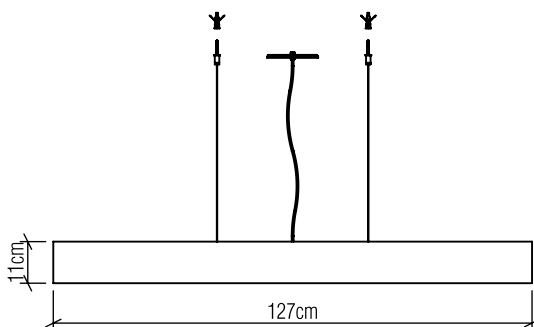

1313

LED

Linha: Clean
Família: Pendente
Descrição: Pendente Accord Clean 1313

Material: Lâmina natural de Madeira MDF Acrílico
Peso:

Modulo de LED Integrado 1 unidade de Driver Alojado no teto

Temperatura de Cor: 2700K
CRI: 90
Fluxo Luminoso: 4000lm
Potência Total: 35W

Tensão de Entrada: 110V ou 220V
Frequência de Entrada: 60 Hz
Isolamento: Classe II

Limite de Ajuste de Altura: 160cm/63in

OPÇÕES DE ACABAMENTO

02
PRETO FOSCO

06
IMBUIA

07
BRANCO

09
LOURO FREIJÓ

12
TECA