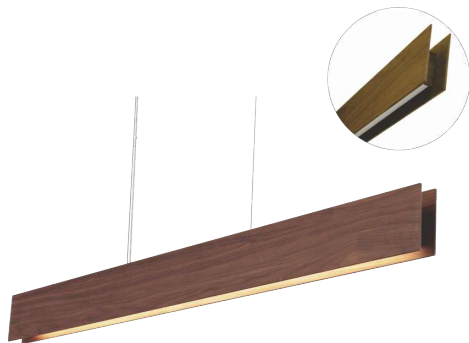

1313

LED

Linha: Clean
Família: Pendente
Descrição: Pendente Accord Clean 1313

Material: Lâmina natural de Madeira MDF Acrílico
Peso:

Modulo de LED Integrado 1 unidade de Driver Alojado no teto

Temperatura de Cor: 2700K
CRI: 90
Fluxo Luminoso: 4000lm
Potência Total: 35W

Tensão de Entrada: 110V ou 220V
Frequência de Entrada: 60 Hz
Isolamento: Classe II

Limite de Ajuste de Altura: 160cm/63in

OPÇÕES DE ACABAMENTO

02
PRETO FOSCO

06
IMBUIA

07
BRANCO

09
LOURO FREIJÓ

12
TECA