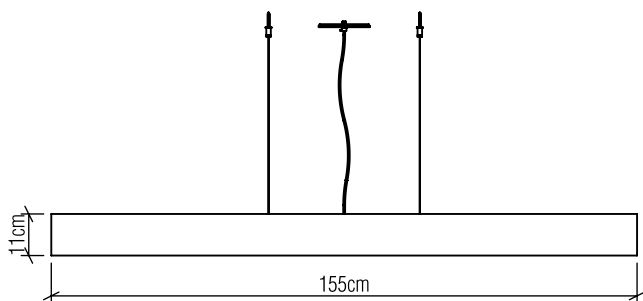

OPÇÕES DE ACABAMENTO

02
PRETO FOSCO

06
IMBUIA

07
BRANCO

09
LOURO FREIJÓ

12
TECA

15
CAPPUCCINO

18
NOGUEIRA

25
BRANCO FURTA COR

27
OURO

30
VERDE OLIVA

33
BRONZE

34
MAPLE

38
PALHA

39
CHUMBO

40
AZUL CETIM

43
FREIJÓ CATEDRAL