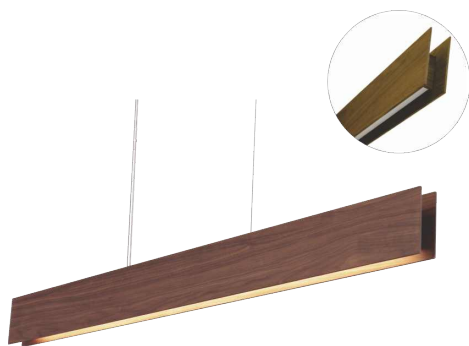

1314

LED

Linha: Clean  
Família: Pendente  
Descrição: Pendente Accord Clean 1314

Material: Lâmina natural de Madeira MDF acrílico  
Peso:

modulo de LED Integrado 1 unidade de Driver Alojado no teto

Temperatura de Cor: 2700K  
CRI: 90  
Fluxo Luminoso: 5000lm  
Potência Total: 60W