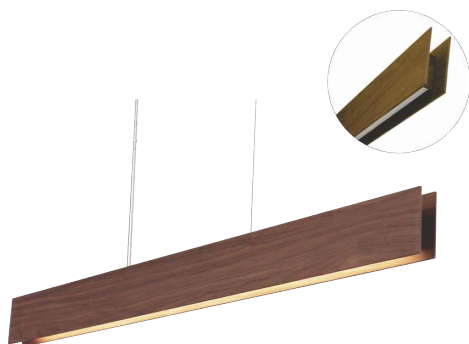

1315

LED

Linha: Clean
Família: Pendente
Descrição: Pendente Accord Clean 1315

Material: Lâmina natural de Madeira MDF Acrílico
Peso:

Modulo de LED Integrado 1 unidade de Driver Alojado no teto

Temperatura de Cor: 2700K
CRI: 90
Fluxo Luminoso: 7000lm
Potência Total: 60W

Tensão de Entrada: 110V ou 220V
Frequência de Entrada: 60 Hz
Isolamento: Classe II

Limite de Ajuste de Altura: 160cm/63in

OPÇÕES DE ACABAMENTO

02
PRETO FOSCO

06
IMBUIA

07
BRANCO

09
LOURO FREIJÓ

12
TECA