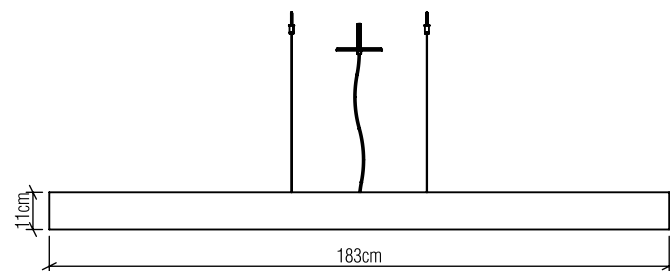

1315

LED

Linha: Clean
Família: Pendente
Descrição: Pendente Accord Clean 1315

Material: Lâmina natural de Madeira MDF Acrílico
Peso:

Modulo de LED Integrado 1 unidade de Driver Alojado no teto

Temperatura de Cor: 2700K
CRI: 90
Fluxo Luminoso: 7000lm
Potência Total: 60W

Tensão de Entrada: 110V ou 220V
Frequência de Entrada: 60 Hz
Isolamento: Classe II

Limite de Ajuste de Altura: 160cm/63in

OPÇÕES DE ACABAMENTO

02
PRETO FOSCO

06
IMBUIA

07
BRANCO

09
LOURO FREIJÓ

12
TECA