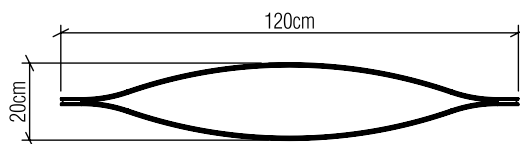

OPÇÕES DE ACABAMENTO

02
PRETO FOSCO

06
IMBUÍIA

07
BRANCO

09
LOURO FREIJÓ

12
TEÇA

15
CAPPUCCINO

18
NOGUEIRA

25
BRANCO FURTA COR

27
OURO

30
VERDE OLIVA

33
BRONZE

34
MAPLE

38
PALHA

39
CHUMBO

40
AZUL CETIM

43
FREIJÓ CATEDRAL