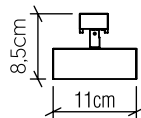

OPÇÕES DE ACABAMENTO

02
PRETO FOSCO