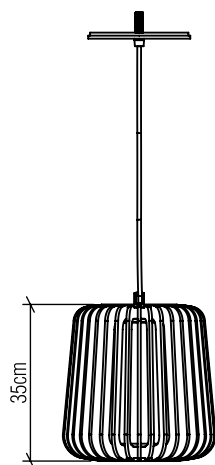

1428

E-27

Linha: Stecche di legno
Família: Pendente
Descrição: Pendante Accord Stecche di legno 1428

Material: Lâmina natural de Madeira MDF Tecido
Peso: 3.25 Kg

1x 25W (max.) Fluorescente ou LED lâmpada não inclusa

Limite ajuste de altura: 160cm/63in

OPÇÕES DE ACABAMENTO

02
PRETO FOSCO

06
IMBUÍIA

07
BRANCO

09
LOURO FREIJÓ

12
TECA

15
CAPPUCCINO