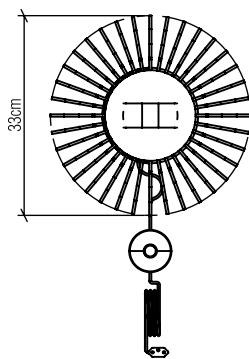

OPÇÕES DE ACABAMENTO

02
PRETO FOSCO

06
IMBUÍA

07
BRANCO

09
LOURO FREIJÓ

12
TECA

15
CAPPUCCINO

18
NOGUEIRA

25
BRANCO FURTA COR

27
OURO

30
VERDE OLIVA

33
BRONZE

34
MAPLE

38
PALHA

39
CHUMBO

40
AZUL CETIM

43
FREIJÓ CATEDRAL