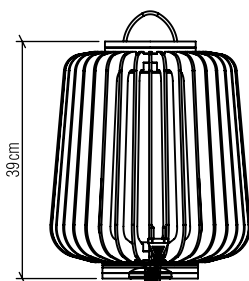

OPÇÕES DE ACABAMENTO

02
PRETO FOSCO

06
IMBUÍA

07
BRANCO

09
LOURO FREIJÓ

12
TECA

15
CAPPUCCINO

18
NOGUEIRA

25
BRANCO FURTA COR

27
OURO

30
VERDE OLIVA

33
BRONZE

34
MAPLE

38
PALHA

39
CHUMBO

40
AZUL CETIM

43
FREIJÓ CATEDRAL