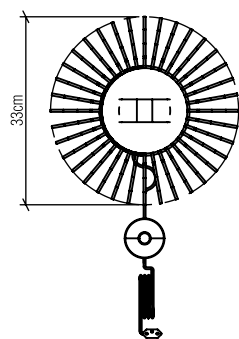

OPÇÕES DE ACABAMENTO

02
PRETO FOSCO

06
IMBUÍIA

07
BRANCO

09
LOURO FREIJÓ

12
TEÇA

15
CAPPUCCINO

18
NOGUEIRA

25
BRANCO FURTA COR

27
OURO

30
VERDE OLIVA

33
BRONZE

34
MAPLE

38
PALHA

39
CHUMBO

40
AZUL CETIM

43
FREIJÓ CATEDRAL