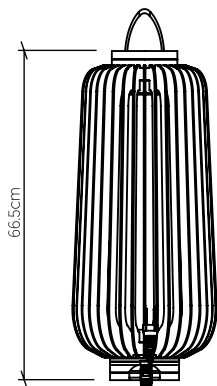

OPÇÕES DE ACABAMENTO

02
PRETO FOSCO

06
IMBUÍIA

07
BRANCO

09
LOURO FREIJÓ

12
TEÇA

15
CAPPUCCINO

18
NOGUEIRA

25
BRANCO FURTA COR

27
OURO

30
VERDE OLIVA

33
BRONZE

34
MAPLE

38
PALHA

39
CHUMBO

40
AZUL CETIM

43
FREIJÓ CATEDRAL