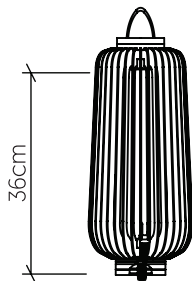

OPÇÕES DE ACABAMENTO

02
PRETO FOSCO

06
IMBUÍIA

07
BRANCO

09
LOURO FREIJÓ

12
TECA

15
CAPPUCCINO

18
NOGUEIRA

25
BRANCO FURTA COR

27
OURO

30
VERDE OLIVA

33
BRONZE

34
MAPLE

38
PALHA

39
CHUMBO

40
AZUL CETIM

43
FREIJÓ CATEDRAL