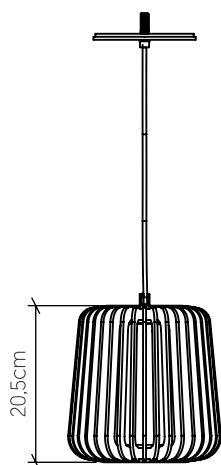

1426

E-27

Linha: Stecche di legno
Família: Pendente
Descrição: Pendant Accord Stecche di legno 1426

Material: Lâmina natural de Madeira MDF Tecido
Peso: 0.95 Kg

1x 25W (max.) Fluorescente ou LED Lâmpada não inclusa

Limite de Ajuste de Altura: 160cm/63in

OPÇÕES DE ACABAMENTO

02
PRETO FOSCO

06
IMBUÍIA

07
BRANCO

09
LOURO FREIJÓ

12
TEÇA

15
CAPPUCCINO