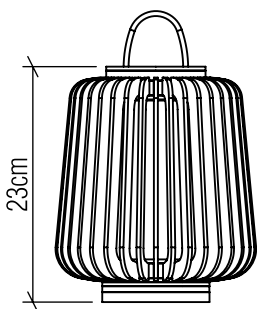

OPÇÕES DE ACABAMENTO

02
PRETO FOSCO

06
IMBUÍIA

07
BRANCO

09
LOURO FREIJÓ

12
TECA

15
CAPPUCCINO

18
NOGUEIRA

25
BRANCO FURTA COR

27
OURO

30
VERDE OLIVA

33
BRONZE

34
MAPLE

38
PALHA

39
CHUMBO

40
AZUL CETIM

43
FREIJÓ CATEDRAL