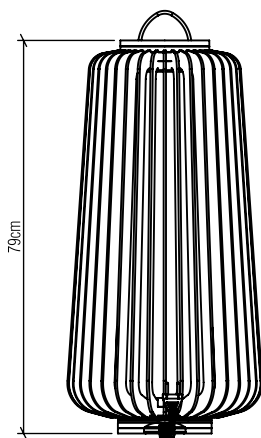

OPÇÕES DE ACABAMENTO

02
PRETO FOSCO

06
IMBUIA

07
BRANCO

09
LOURO FREIJÓ

12
TECA

15
CAPPUCCINO

18
NOGUEIRA

25
BRANCO FURTA COR

27
OURO

30
VERDE OLIVA

33
BRONZE

34
MAPLE

38
PALHA

39
CHUMBO

40
AZUL CETIM

43
FREIJÓ CATEDRAL