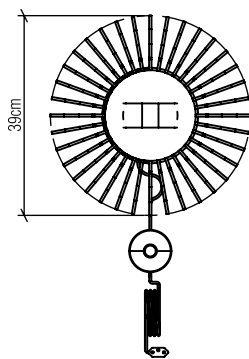

OPÇÕES DE ACABAMENTO

02
PRETO FOSCO

06
IMBUÍIA

07
BRANCO

09
LOURO FREIJÓ

12
TEÇA

15
CAPPUCCINO

18
NOGUEIRA

25
BRANCO FURTA COR

27
OURO

30
VERDE OLIVA

33
BRONZE

34
MAPLE

38
PALHA

39
CHUMBO

40
AZUL CETIM

43
FREIJÓ CATEDRAL