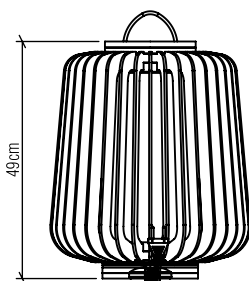

OPÇÕES DE ACABAMENTO

02
PRETO FOSCO

06
IMBUÍIA

07
BRANCO

09
LOURO FREIJÓ

12
TEÇA

15
CAPPUCCINO

18
NOGUEIRA

25
BRANCO FURTA COR

27
OURO

30
VERDE OLIVA

33
BRONZE

34
MAPLE

38
PALHA

39
CHUMBO

40
AZUL CETIM

43
FREIJÓ CATEDRAL