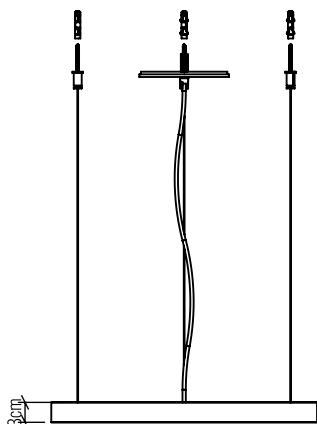

1415

LED

Nome do Projeto:

Data:

Linha: Frame

Família: Pendente

Descrição: Pendente Cilindrico Frame 1415

Especificador(a)/Cliente:

Material:

Peso:

Fita de LED integrada 1 unidade de driver alojado na caixa de junção

Temperatura de Cor: 2700K

CRI: 90

Fluxo Luminoso: 1752lm

Lumens Entregue: 876lm

Potência Total: 15W

Tensão de Entrada: 110V - 277V

Frequência de Entrada: 60 Hz

Isolamento: Classe II

Limite Ajuste de Altura: 160cm/63in