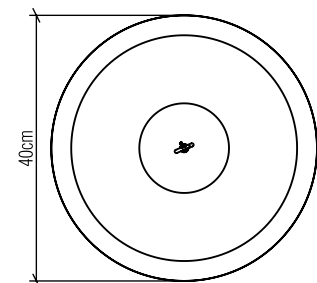

OPÇÕES DE ACABAMENTO

02
PRETO FOSCO

06
IMBUÍIA

07
BRANCO

09
LOURO FREIJÓ

12
TEÇA

15
CAPPUCCINO

18
NOGUEIRA

25
BRANCO FURTA COR

27
OURO

30
VERDE OLIVA

33
BRONZE

34
MAPLE

38
PALHA

39
CHUMBO

40
AZUL CETIM

43
FREIJÓ CATEDRAL