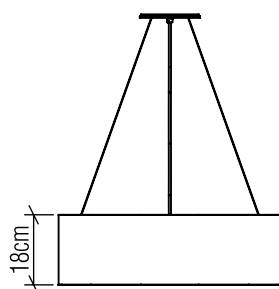

OPÇÕES DE ACABAMENTO

02
PRETO FOSCO

06
IMBUÍA

07
BRANCO

09
LOURO FREIJÓ

12
TECA

15
CAPPUCCINO

18
NOGUEIRA

25
BRANCO FURTA COR

27
OURO

30
VERDE OLIVA

33
BRONZE

34
MAPLE

38
PALHA

39
CHUMBO

40
AZUL CETIM

43
FREIJÓ CATEDRAL