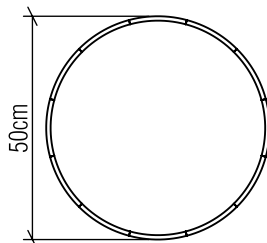

OPÇÕES DE ACABAMENTO

02
PRETO FOSCO

06
IMBUÍA

07
BRANCO

09
LOURO FREIJÓ

12
TECA

15
CAPPUCCINO

18
NOGUEIRA

25
BRANCO FURTA COR

27
OURO

30
VERDE OLIVA

33
BRONZE

34
MAPLE

38
PALHA

39
CHUMBO

40
AZUL CETIM

43
FREIJÓ CATEDRAL