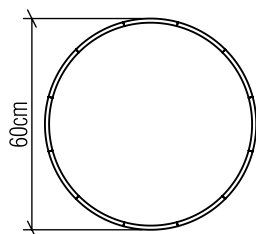

OPÇÕES DE ACABAMENTO

02
PRETO FOSCO

06
IMBUÍA

07
BRANCO

09
LOURO FREIJÓ

12
TEÇA

15
CAPPUCCINO

18
NOGUEIRA

25
BRANCO FURTA COR

27
OURO

30
VERDE OLIVA

33
BRONZE

34
MAPLE

38
PALHA

39
CHUMBO

40
AZUL CETIM

43
FREIJÓ CATEDRAL