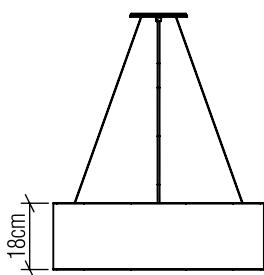

OPÇÕES DE ACABAMENTO

02
PRETO FOSCO

06
IMBUÍA

07
BRANCO

09
LOURO FREIJÓ

12
TEÇA

15
CAPPUCCINO

18
NOGUEIRA

25
BRANCO FURTA COR

27
OURO

30
VERDE OLIVA

33
BRONZE

34
MAPLE

38
PALHA

39
CHUMBO

40
AZUL CETIM

43
FREIJÓ CATEDRAL