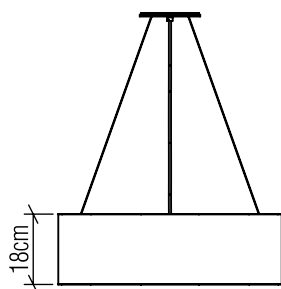

OPÇÕES DE ACABAMENTO

02
PRETO FOSCO

06
IMBUÍA

07
BRANCO

09
LOURO FREIJÓ

12
TEÇA

15
CAPPUCCINO

18
NOGUEIRA

25
BRANCO FURTA COR

27
OURO

30
VERDE OLIVA

33
BRONZE

34
MAPLE

38
PALHA

39
CHUMBO

40
AZUL CETIM

43
FREIJÓ CATEDRAL