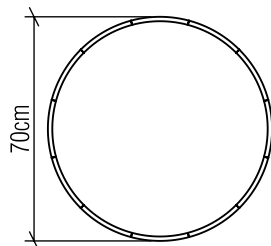

OPÇÕES DE ACABAMENTO

02
PRETO FOSCO

06
IMBUÍA

07
BRANCO

09
LOURO FREIJÓ

12
TEÇA

15
CAPPUCCINO

18
NOGUEIRA

25
BRANCO FURTA COR

27
OURO

30
VERDE OLIVA

33
BRONZE

34
MAPLE

38
PALHA

39
CHUMBO

40
AZUL CETIM

43
FREIJÓ CATEDRAL