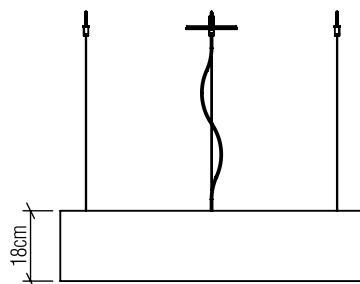

1039

LED

Nome do Projeto:

Data:

Linha: Cilíndrica

Família: Pendente

Descrição: Pendente Accord Cilíndrico 1038

Especificador(a)/Cliente:

Material: Lâmina natural de madeira MDF, Acrílico

Peso:

Fita de LED Integrada 1 unidade de driver alojado na luminária

Temperatura de Cor: 2700K

CRI: 90

Fluxo Luminoso: 4182lm

Lumens Entregue: 2091lm

Potência Total: 59W

Tensão de Entrada: 110V - 277V

Frequência de Entrada: 60 Hz

Isolamento: Classe II

Limite Ajuste de Altura: 160cm/63in

OPÇÕES DE ACABAMENTO

02
PRETO FOSCO

06
IMBUÍA

07
BRANCO