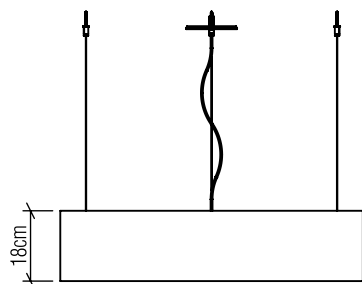

1040

LED

Nome do Projeto:

Especificador(a)/Cliente:

Data:

Linha: Cilíndrica

Família: Pendente

Descrição: Pendente Accord Cilíndrico 1040

Material: Lâmina natural de madeira MDF, Acrílico

Peso:

Fita de LED Integrada 1 unidade de driver alojado na luminária

Temperatura de Cor: 2700K

CRI: 90

Fluxo Luminoso: 5658lm

Lumens Entregue: 2829lm

Potência Total: 79W

Tensão de Entrada: 110V - 277V

Frequência de Entrada: 60 Hz

Isolamento: Classe II

Limite Ajuste de Altura: 160cm/63in

OPÇÕES DE ACABAMENTO

02
PRETO FOSCO

06
IMBUÍIA

07
BRANCO