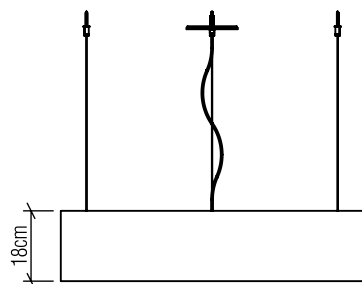

1041

LED

Nome do Projeto:

Especificador(a)/Cliente:

Data:

Linha: Cilíndrica

Família: Pendente

Descrição: Pendente Accord Cilíndrico 1041

Material: Lâmina natural de madeira MDF, Acrílico

Peso:

Fita de LED Integrada 1 unidade de driver alojado na luminária

Temperatura de Cor: 2700K

CRI: 90

Fluxo Luminoso: 7626lm

Lumens Entrega: 3813lm

Potência Total: 107W

Tensão de Entrada: 110V - 277V

Frequência de Entrada: 60 Hz

Isolamento: Classe II

Limite Ajuste de Altura: 160cm/63in

OPÇÕES DE ACABAMENTO

02
PRETO FOSCO

06
IMBUÍA

07
BRANCO