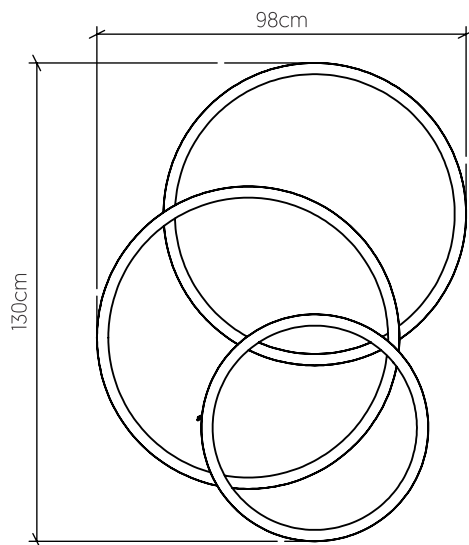

5085

LED

Nome do Projeto:

Data:

Linha: Frame

Família: Plafon

Descrição: Plafon accord jogo circular 5085

Especificador(a)/Cliente:

Material: Lâmina Natural de Madeira MDF, Acrílico

Peso:

Fita de LED integrada 1 unidade de Driver alojado na peça

Temperatura de Cor: 2700K, 3000K, 3500K or 4000K,
CRI:90

Fluxo Luminoso: 11054lm

Lumens Entregue: 5527lm

Potência Total: 94W

Tensão de Entrada: 127 V - 220V

Frequência de Entrada: 60 Hz

Isolamento: Classe II

2x Ø 80cm
1x Ø 60cm

Opções de acabamento

02
PRETO FOSCO

07
BRANCO