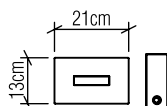

OPÇÕES DE ACABAMENTO

02
PRETO FOSCO