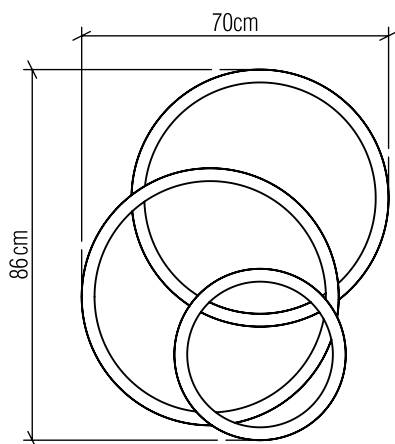

5084

LED

Nome do Projeto:

Data:

Linha: Frame

Família: Plafon

Descrição: Plafon accord jogo circular 5084

Especificador(a)/Cliente:

Material: Lâmina Natural de Madeira MDF, Acrílico

Peso:

Fita de LED integrada 1 unidade de Driver alojado na peça

Temperatura de Cor: 2700K

CRI: 90

Fluxo Luminoso: 6740lm

Lumens Entregue: 3370lm

Potência Total: 58W

Tensão de Entrada: 110V - 277V

Frequência de Entrada: 60 Hz

Isolamento: Classe II

2x Ø 60cm
1x Ø 40cm

Opções de acabamento

02
PRETO FOSCO

07
BRANCO

12
TECA