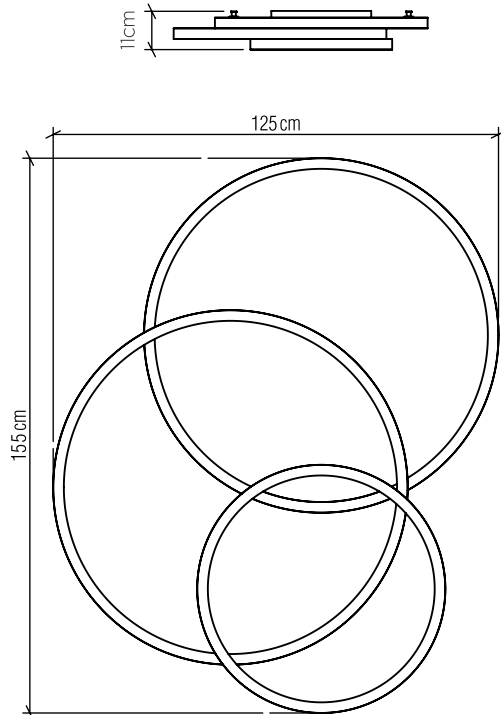

5086

LED

Nome do Projeto:

Data:

Linha: Frame

Família: Plafon

Descrição: Plafon accord jogo circular 5086

Especificador(a)/Cliente:

Material: Lâmina Natural de Madeira MDF, Acrílico

Peso:

Fita de LED integrada 1 unidade de Driver alojado na peça

Temperatura de Cor: 2700K

CRI: 90

Fluxo Luminoso: 13480lm

Lumens Entregue: 6740lm

Potência Total: 115W

Tensão de Entrada: 110V - 277V

Frequência de Entrada: 60 Hz

Isolamento: Classe II

2x Ø 100cm
1x Ø 70cm

Opções de acabamento

	02 PRETO FOSCO		06 IMBUIA
	07 BRANCO		09 LOURO FREIJÓ
	12 TEÇA		15 CAPPUCCINO
	18 NOGUEIRA		25 BRANCO FURTA COR
	27 OURO		30 VERDE OLIVA
	33 BRONZE		34 MAPLE
	38 PALHA		39 CHUMBO
	40 AZUL CETIM		41 CINZA
	42 CURUPIXÁ		