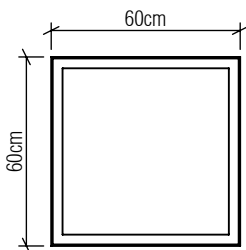

OPÇÕES DE ACABAMENTO:

02
PRETO FOSCO

27
OURO

06
IMBUIA

29
AZUL
PETRÓLEO

07
BRANCO

30
VERDE OLIVA

09
LOURO FREIJÓ

31
VERMELHO FERRARI

12
TECA

32
COBRE

15
CAPPUCCINO

33
BRONZE

18
NOGUEIRA

34
MAPLE

22
PRETO BRILHO

38
PALHA

25
BRANCO
FURTA COR

39
CHUMBO

26
ROSA CHÁ

40
AZUL CETIM