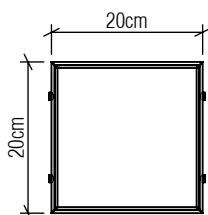

OPÇÕES DE ACABAMENTO:

02
PRETO FOSCO

27
OURO

06
IMBUIA

29
AZUL
PETRÓLEO

07
BRANCO

30
VERDE OLIVA

09
LOURO FREIJÓ

31
VERMELHO FERRARI

12
TECA

32
COBRE

15
CAPPUCCINO

33
BRONZE

18
NOGUEIRA

34
MAPLE

22
PRETO BRILHO

38
PALHA

25
BRANCO
FURTA COR

39
CHUMBO

26
ROSA CHÁ

40
AZUL CETIM