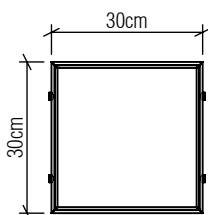

OPÇÕES DE ACABAMENTO:

02
PRETO FOSCO

27
OURO

06
IMBUIA

29
AZUL
PETRÓLEO

07
BRANCO

30
VERDE OLIVA

09
LOURO FREIJÓ

31
VERMELHO FERRARI

12
TECA

32
COBRE

15
CAPPUCCINO

33
BRONZE

18
NOGUEIRA

34
MAPLE

22
PRETO BRILHO

38
PALHA

25
BRANCO
FURTA COR

39
CHUMBO

26
ROSA CHÁ

40
AZUL CETIM