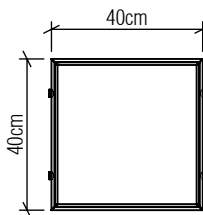

OPÇÕES DE ACABAMENTO:

02
PRETO FOSCO

27
OURO

06
IMBUIA

29
AZUL
PETRÓLEO

07
BRANCO

30
VERDE OLIVA

09
LOURO FREIJÓ

31
VERMELHO FERRARI

12
TECA

32
COBRE

15
CAPPUCCINO

33
BRONZE

18
NOGUEIRA

34
MAPLE

22
PRETO BRILHO

38
PALHA

25
BRANCO
FURTA COR

39
CHUMBO

26
ROSA CHÁ

40
AZUL CETIM