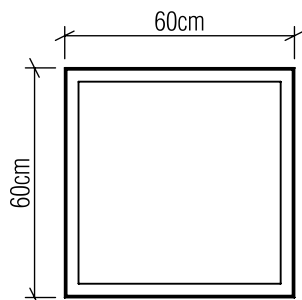

OPÇÕES DE ACABAMENTO

02
PRETO FOSCO

06
IMBUÍA

07
BRANCO

09
LOURO FREIJÓ

12
TECA

15
CAPPUCCINO

18
NOGUEIRA

25
BRANCO FURTA COR

27
OURO

30
VERDE OLIVA

33
BRONZE

34
MAPLE

38
PALHA

39
CHUMBO

40
AZUL CETIM

43
FREIJÓ CATEDRAL