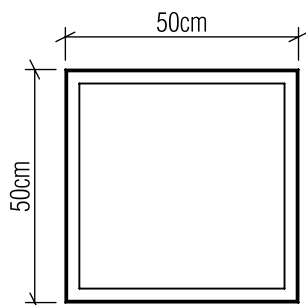

OPÇÕES DE ACABAMENTO

02
PRETO FOSCO

06
IMBUÍIA

07
BRANCO

09
LOURO FREIJÓ

12
TEÇA

15
CAPPUCCINO

18
NOGUEIRA

25
BRANCO FURTA COR

27
OURO

30
VERDE OLIVA

33
BRONZE

34
MAPLE

38
PALHA

39
CHUMBO

40
AZUL CETIM

43
FREIJÓ CATEDRAL