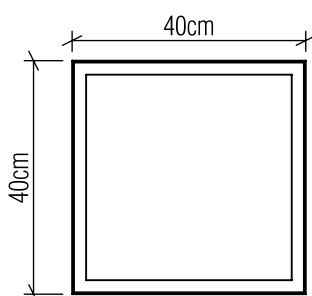

OPÇÕES DE ACABAMENTO

02
PRETO FOSCO

06
IMBUÍIA

07
BRANCO

09
LOURO FREIJÓ

12
TEÇA

15
CAPPUCCINO

18
NOGUEIRA

25
BRANCO FURTA COR

27
OURO

30
VERDE OLIVA

33
BRONZE

34
MAPLE

38
PALHA

39
CHUMBO

40
AZUL CETIM

43
FREIJÓ CATEDRAL