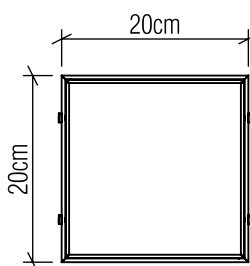

OPÇÕES DE ACABAMENTO

02
PRETO FOSCO

06
IMBUIA

07
BRANCO

09
LOURO FREIJÓ

12
TECA

15
CAPPUCCINO

18
NOGUEIRA

25
BRANCO FURTA COR

27
OURO

30
VERDE OLIVA

33
BRONZE

34
MAPLE

38
PALHA

39
CHUMBO

40
AZUL CETIM

43
FREIJÓ CATEDRAL