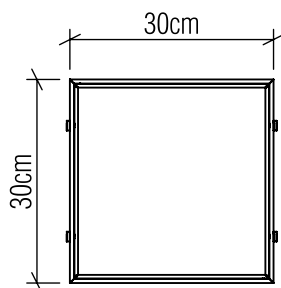

OPÇÕES DE ACABAMENTO

02
PRETO FOSCO

06
IMBUÍIA

07
BRANCO

09
LOURO FREIJÓ

12
TECA

15
CAPPUCCINO

18
NOGUEIRA

25
BRANCO FURTA COR

27
OURO

30
VERDE OLIVA

33
BRONZE

34
MAPLE

38
PALHA

39
CHUMBO

40
AZUL CETIM

43
FREIJÓ CATEDRAL