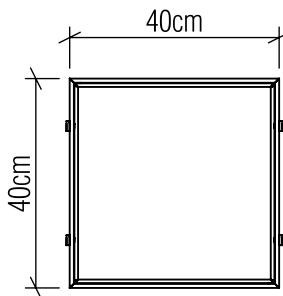

OPÇÕES DE ACABAMENTO

02
PRETO FOSCO

06
IMBUÍIA

07
BRANCO

09
LOURO FREIJÓ

12
TECA

15
CAPPUCCINO

18
NOGUEIRA

25
BRANCO FURTA COR

27
OURO

30
VERDE OLIVA

33
BRONZE

34
MAPLE

38
PALHA

39
CHUMBO

40
AZUL CETIM

43
FREIJÓ CATEDRAL