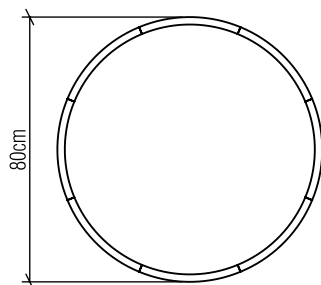

02
PRETO FOSCO

06
IMBUÍA

07
BRANCO

09
LOURO FREIJÓ

12
TECA

15
CAPPUCCINO

18
NOGUEIRA

25
BRANCO FURTA COR

27
OURO

30
VERDE OLIVA

33
BRONZE

34
MAPLE

38
PALHA

39
CHUMBO

40
AZUL CETIM

43
FREIJÓ CATEDRAL