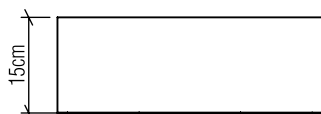

OPÇÕES DE ACABAMENTO

02
PRETO FOSCO

06
IMBUÍA

07
BRANCO

09
LOURO FREIJÓ

12
TECA

15
CAPPUCCINO

18
NOGUEIRA

25
BRANCO FURTA COR

27
OURO

30
VERDE OLIVA

33
BRONZE

34
MAPLE

38
PALHA

39
CHUMBO

40
AZUL CETIM

43
FREIJÓ CATEDRAL