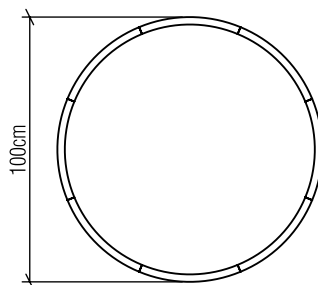

02
PRETO FOSCO

06
IMBUÍIA

07
BRANCO

09
LOURO FREIJÓ

12
TECA

15
CAPPUCCINO

18
NOGUEIRA

25
BRANCO FURTA COR

27
OURO

30
VERDE OLIVA

33
BRONZE

34
MAPLE

38
PALHA

39
CHUMBO

40
AZUL CETIM

43
FREIJÓ CATEDRAL