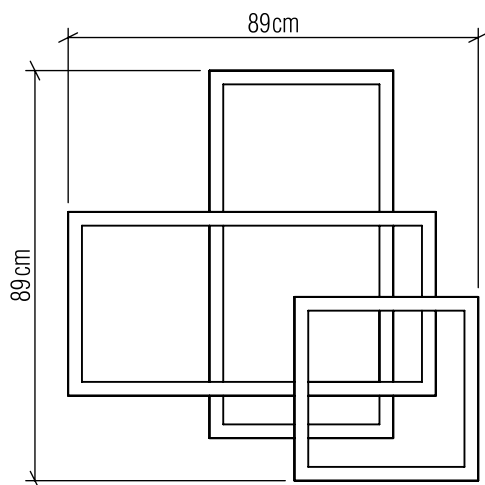

Opções de acabamento

02
PRETO FOSCO

07
BRANCO

12
TEÇA

18
NOGUEIRA

27
OURO

33
BRONZE

38
PALHA

40
AZUL CETIM

42
CURUPIXÁ

06
IMBUIA

09
LOURO FREIJÓ

15
CAPPUCCINO

25
BRANCO
FURTA COR

30
VERDE OLIVA

34
MAPLE

39
CHUMBO

41
CINZA