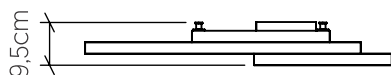

Opções de acabamento

02
PRETO FOSCO

07
BRANCO

12
TEÇA

18
NOGUEIRA

27
OURO

33
BRONZE

38
PALHA

40
AZUL CETIM

42
CURUPIXÁ

06
IMBUIA

09
LOURO FREIJÓ

15
CAPPUCCINO

25
BRANCO
FURTA COR

30
VERDE OLIVA

34
MAPLE

39
CHUMBO

41
CINZA