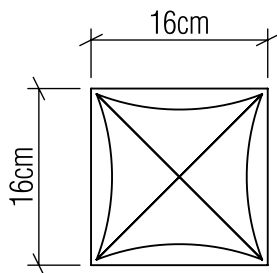

OPÇÕES DE ACABAMENTO

02
PRETO FOSCO

06
IMBUÍIA

07
BRANCO

09
LOURO FREIJÓ

12
TECA

15
CAPPUCCINO

18
NOGUEIRA

25
BRANCO FURTA COR

27
OURO

30
VERDE OLIVA

33
BRONZE

34
MAPLE

38
PALHA

39
CHUMBO

40
AZUL CETIM

43
FREIJÓ CATEDRAL