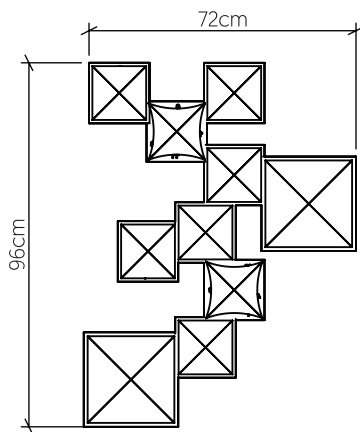

OPÇÕES DE ACABAMENTO

02
PRETO FOSCO

06
IMBUÍIA

07
BRANCO

09
LOURO FREIJÓ

12
TEÇA

15
CAPPUCCINO

18
NOGUEIRA

25
BRANCO FURTA COR

27
OURO

30
VERDE OLIVA

33
BRONZE

34
MAPLE

38
PALHA

39
CHUMBO

40
AZUL CETIM

43
FREIJÓ CATEDRAL