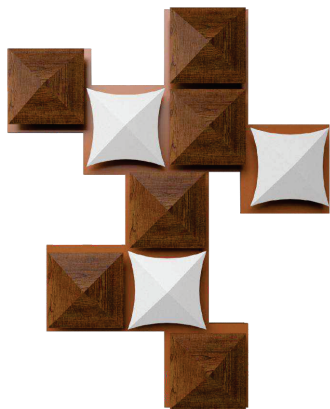

4075

G-9

Nome do Projeto:

Data:

Linha: Facetada

Família: Arandela

Descrição: Arandela Accord Facetado 4075

Especificador(a)/Cliente:

Material: lâmina natural de madeira MDF acrílico

Peso:

G-9

Temperatura de Cor: 2700K

CRI: 90

Fluxo Luminoso: 1993,5lm

Lumens Entregue: 996,7lm

Potência Total: 49,5W