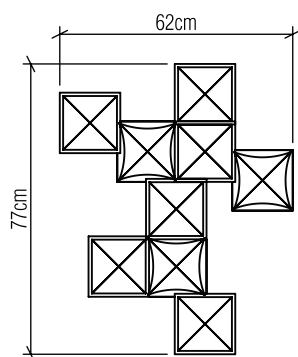

OPÇÕES DE ACABAMENTO

02
PRETO FOSCO

06
IMBUÍIA

07
BRANCO

09
LOURO FREIJÓ

12
TECA

15
CAPPUCCINO

18
NOGUEIRA

25
BRANCO FURTA COR

27
OURO

30
VERDE OLIVA

33
BRONZE

34
MAPLE

38
PALHA

39
CHUMBO

40
AZUL CETIM

43
FREIJÓ CATEDRAL