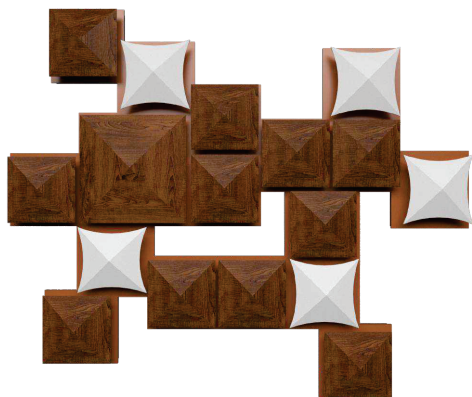

4076

G-9

Nome do Projeto:

Data:

Linha: facetada

Família: Arandela

Descrição: Arandela Accord Facetada 4076

Especificador(a)/Cliente:

Material: Lâmina natural de madeira MDF

Peso:

G-9

Temperatura de Cor: 2700K

CRI: 90

Fluxo Luminoso: 3765,5lm

Lumens Entregue: 1882,7lm

Potência Total: 93,5W