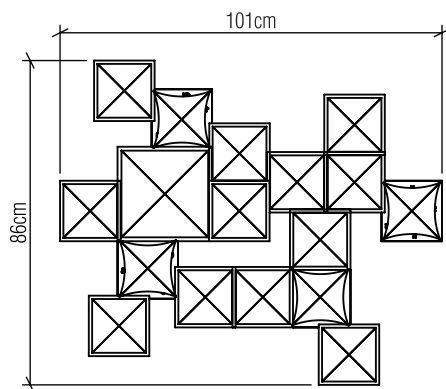

OPÇÕES DE ACABAMENTO

02
PRETO FOSCO

06
IMBUIA

07
BRANCO

09
LOURO FREIJÓ

12
TECA

15
CAPPUCCINO

18
NOGUEIRA

25
BRANCO FURTA COR

27
OURO

30
VERDE OLIVA

33
BRONZE

34
MAPLE

38
PALHA

39
CHUMBO

40
AZUL CETIM

43
FREIJÓ CATEDRAL