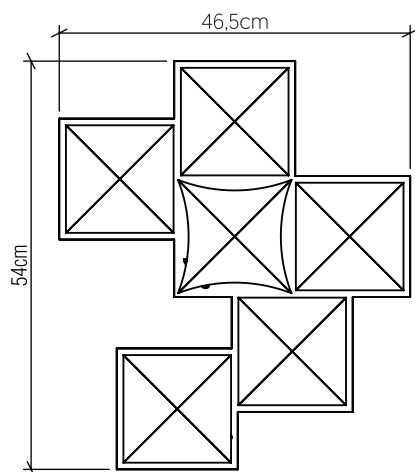

OPÇÕES DE ACABAMENTO

02
PRETO FOSCO

06
IMBUÍIA

07
BRANCO

09
LOURO FREIJÓ

12
TEÇA

15
CAPPUCCINO

18
NOGUEIRA

25
BRANCO FURTA COR

27
OURO

30
VERDE OLIVA

33
BRONZE

34
MAPLE

38
PALHA

39
CHUMBO

40
AZUL CETIM

43
FREIJÓ CATEDRAL