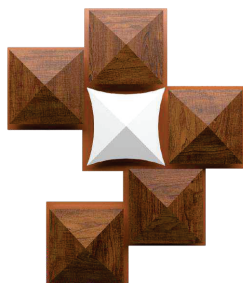

4079

G-9

Nome do Projeto:

Data:

Linha: Facetada

Família: Arandela

Descrição: Arandela Accord Facetada 4079

Especificador(a)/Cliente:

Material: Lâmina natural de madeira MDF Acrílico

Peso:

G-9

Temperatura de Cor: 2700K

CRI: 90

Fluxo Luminoso: 1329lm

Lumens Entregue: 664,5lm

Potência Total: 33W