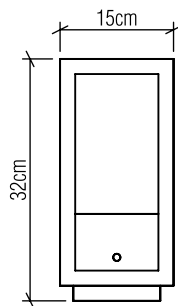

4118

LED

Nome do Projeto:

Especificador(a)/Cliente:

Data:

Linha: Frame

Família: Arandela

Descrição: Arandela Accord Frame 4118

Material: Lâmina natural de madeira MDF Acrílico

Peso:

Fita de LED integrada 1 unidade de Driver Alojado na caixa de junção

Temperatura de Cor: 2700K

CRI: 90

Fluxo Luminoso: 1214lm

Lumens Entregue: 607lm

Potência Total: 10W

Tensão de Entrada: 110V ou 220V

Frequência de Entrada: 60 Hz

Isolamento: Classe II

Limite Ajuste de Altura:

OPÇÕES DE ACABAMENTO