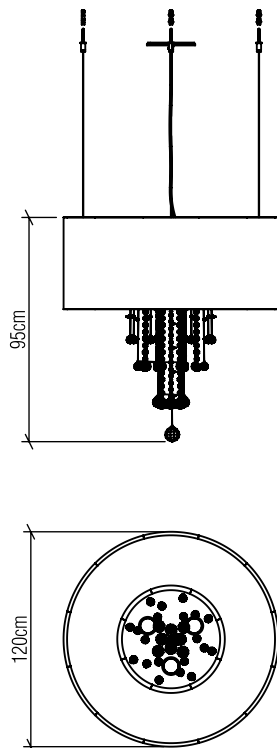

298C

E-27

Nome do Projeto:

Especificador(a)/Cliente:

Data:

Linha: Cilíndrica

Família: Pendente

Descrição: Pendente Accord Cristal 298C

Material: Lâmina natural de madeira MDF acrílico

Peso:

12x 25W (max. cada) Fluorescente ou LED 8x GU-10 Lâmpadas
não inclusas

Temperatura de Cor: De acordo com a lâmpada

CRI: De acordo com a lâmpada

Fluxo Luminoso: De acordo com a lâmpada

Lumens Entregue: De acordo com a lâmpada

Potência Total: De acordo com a lâmpada

Tensão de Entrada: 110V - 277V

Frequência de Entrada: 60 Hz

Isolamento: Classe II

Limite Ajuste de Altura: 160cm/63in

OPÇÕES DE ACABAMENTO