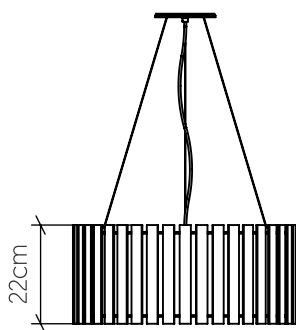

OPÇÕES DE ACABAMENTO

02
PRETO FOSCO

06
IMBUÍIA

07
BRANCO

09
LOURO FREIJÓ

12
TECA

15
CAPPUCCINO

18
NOGUEIRA

25
BRANCO FURTA COR

27
OURO

30
VERDE OLIVA

33
BRONZE

34
MAPLE

38
PALHA

39
CHUMBO

40
AZUL CETIM

43
FREIJÓ CATEDRAL