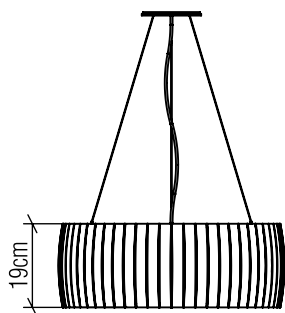

OPÇÕES DE ACABAMENTO

02
PRETO FOSCO

06
IMBUÍIA

07
BRANCO

09
LOURO FREIJÓ

12
TECA

15
CAPPUCCINO

18
NOGUEIRA

25
BRANCO FURTA COR

27
OURO

30
VERDE OLIVA

33
BRONZE

34
MAPLE

38
PALHA

39
CHUMBO

40
AZUL CETIM

43
FREIJÓ CATEDRAL