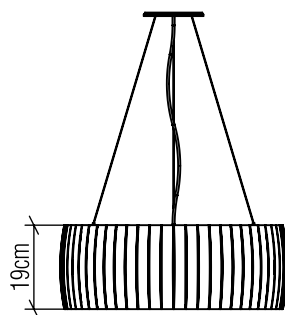

OPÇÕES DE ACABAMENTO

02
PRETO FOSCO

06
IMBUÍA

07
BRANCO

09
LOURO FREIJÓ

12
TEÇA

15
CAPPUCCINO

18
NOGUEIRA

25
BRANCO FURTA COR

27
OURO

30
VERDE OLIVA

33
BRONZE

34
MAPLE

38
PALHA

39
CHUMBO

40
AZUL CETIM

43
FREIJÓ CATEDRAL